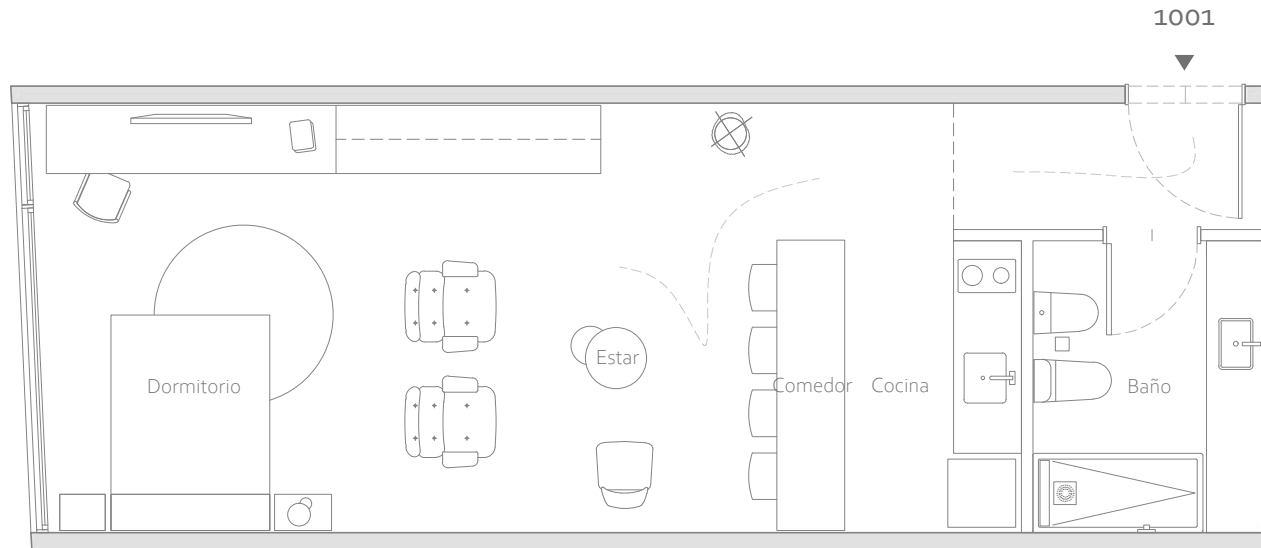

www.onesegui.com

Estudio 17

10° Piso_Unidad **1001**

Suite Queen/ 1 Baño

Superficie Construida Total: 45 m²

Seguí nº 3809, Palermo, CABA

© 2022 Seguí 3809. All rights reserved – «Las superficies que se presentan en este plano y en su leyenda son aproximadas, las definitivas serán las que resulten de la ejecución de la obra. Estos planos e imágenes no tienen valor contractual y podrán experimentar variaciones por las exigencias técnicas, legales, administrativas o a iniciativa de los Arquitectos Directores de las obras, sin que ello implique menoscabo del nivel de calidades. Todo el mobiliario es meramente decorativo, no formando parte del proyecto ni de la memoria de calidades».