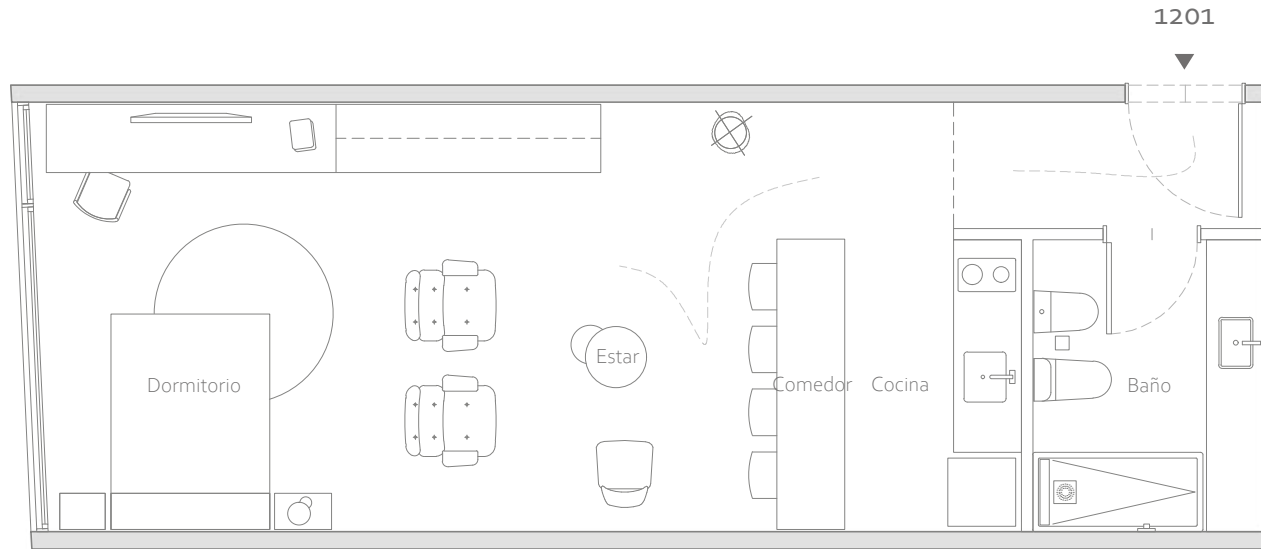

# Estudio 21

12° Piso\_Unidad **1201**

Suite Queen/ 1 Baño

Superficie Construida Total: 45 m<sup>2</sup>

Seguí nº 3809, Palermo, CABA

© 2022 Seguí 3809. All rights reserved – «Las superficies que se presentan en este plano y en su leyenda son aproximadas, las definitivas serán las que resulten de la ejecución de la obra. Estos planos e imágenes no tienen valor contractual y podrán experimentar variaciones por las exigencias técnicas, legales, administrativas o a iniciativa de los Arquitectos Directores de las obras, sin que ello implique menoscabo del nivel de calidades. Todo el mobiliario es meramente decorativo, no formando parte del proyecto ni de la memoria de calidades».