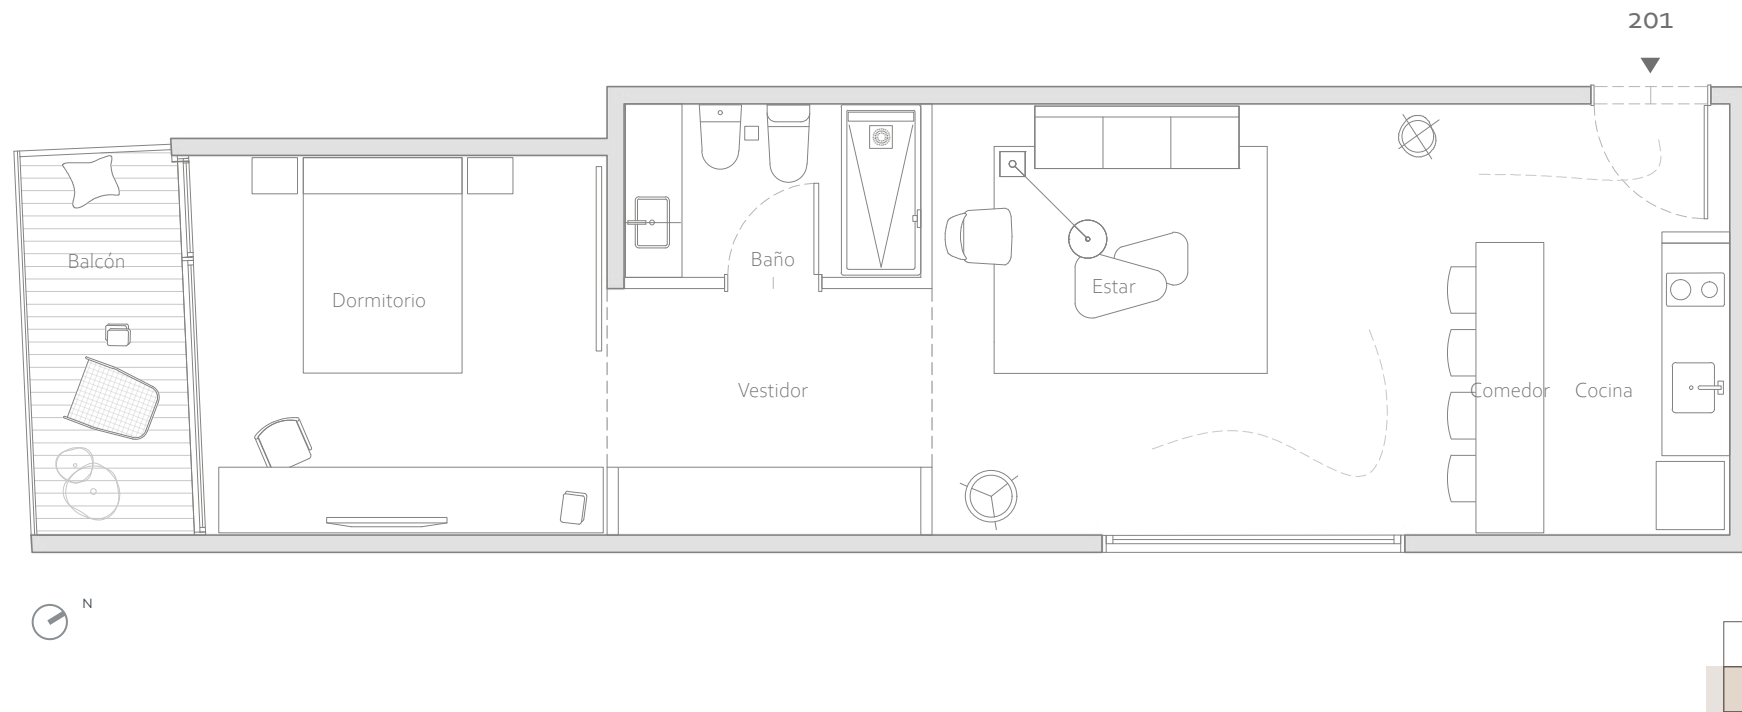

www.onesegui.com

Estudio 01

2° Piso_Unidad 201

Master Suite/ 1 Baño

Sup. interior: 54m²

Sup. exterior: 5 m²

Superficie Construida Total: 59 m²

Seguí nº 3809, Palermo, CABA

© 2022 Seguí 3809. All rights reserved – «Las superficies que se presentan en este plano y en su leyenda son aproximadas, las definitivas serán las que resulten de la ejecución de la obra. Estos planos e imágenes no tienen valor contractual y podrán experimentar variaciones por las exigencias técnicas, legales, administrativas o a iniciativa de los Arquitectos Directores de las obras, sin que ello implique menoscabo del nivel de calidades. Todo el mobiliario es meramente decorativo, no formando parte del proyecto ni de la memoria de calidades».