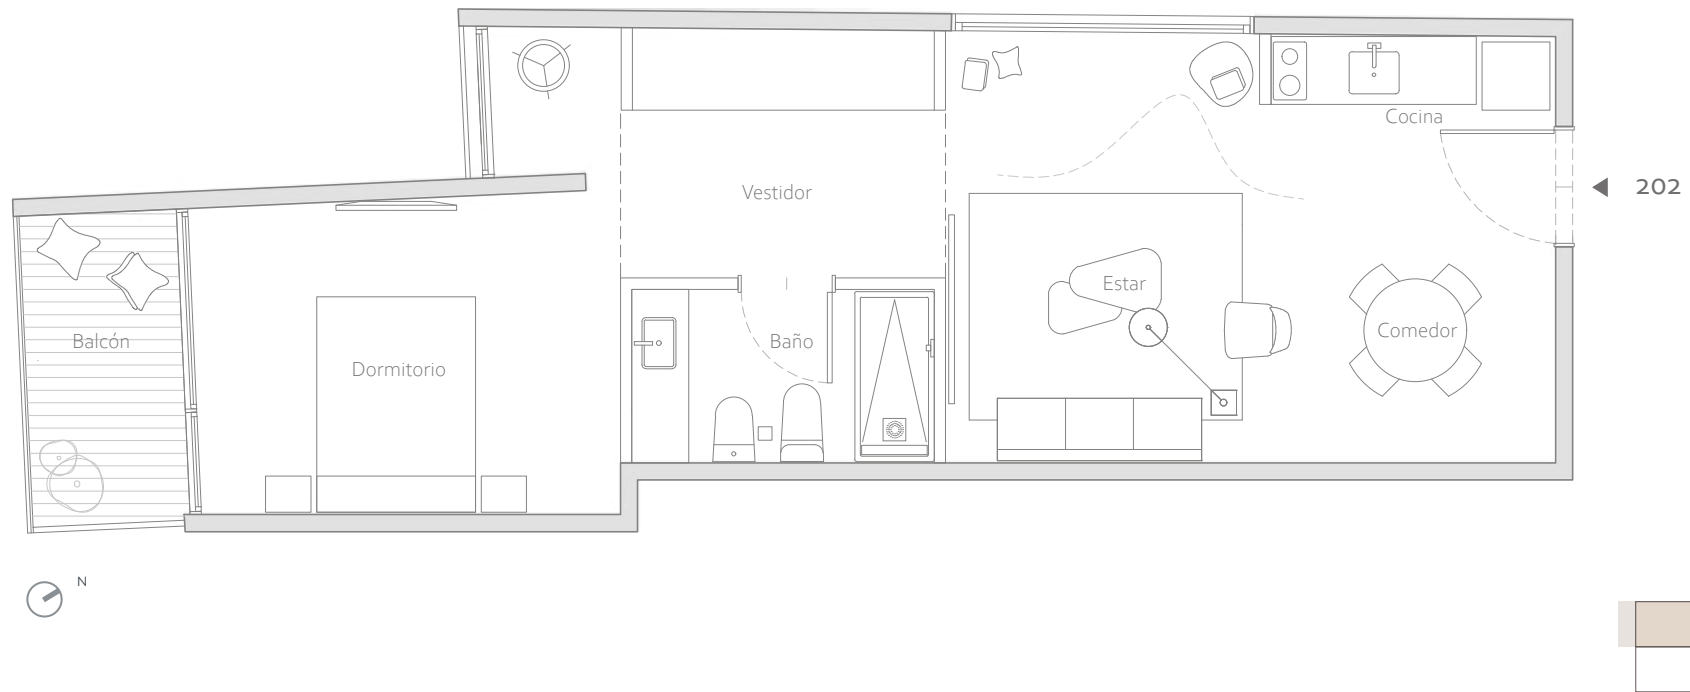

SEGUÍ 3809

www.onesegui.com

Estudio 02

2° Piso_Unidad 202

Master Suite/ 1 Baño

Sup. interior: 48 m²

Sup. exterior: 4 m²

Superficie Construida Total: 52 m²

Seguí nº 3809, Palermo, CABA

© 2022 Seguí 3809. All rights reserved – «Las superficies que se presentan en este plano y en su leyenda son aproximadas, las definitivas serán las que resulten de la ejecución de la obra. Estos planos e imágenes no tienen valor contractual y podrán experimentar variaciones por las exigencias técnicas, legales, administrativas o a iniciativa de los Arquitectos Directores de las obras, sin que ello implique menoscabo del nivel de calidades. Todo el mobiliario es meramente decorativo, no formando parte del proyecto ni de la memoria de calidades».