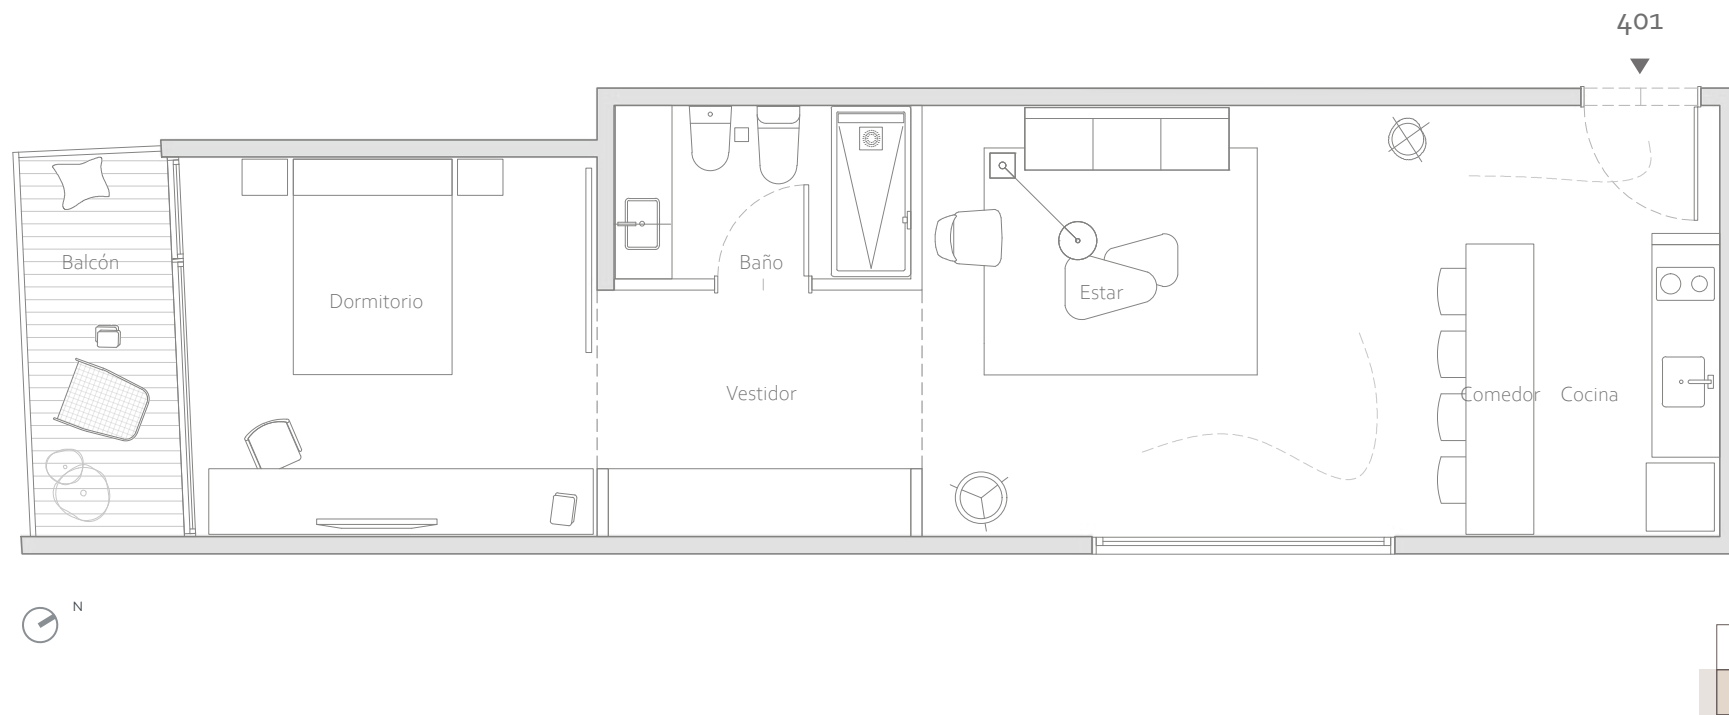

SEGUÍ 3809

www.onesequi.com

Estudio 05

4° Piso_Unidad **401**

Master Suite/ 1 Baño

Sup. interior: 54 m²

Sup. exterior: 5 m²

Superficie Construida Total: 59 m²

Seguí nº 3809, Palermo, CABA

© 2022 Seguí 3809. All rights reserved – «Las superficies que se presentan en este plano y en su leyenda son aproximadas, las definitivas serán las que resulten de la ejecución de la obra. Estos planos e imágenes no tienen valor contractual y podrán experimentar variaciones por las exigencias técnicas, legales, administrativas o a iniciativa de los Arquitectos Directores de las obras, sin que ello implique menoscabo del nivel de calidades. Todo el mobiliario es meramente decorativo, no formando parte del proyecto ni de la memoria de calidades».