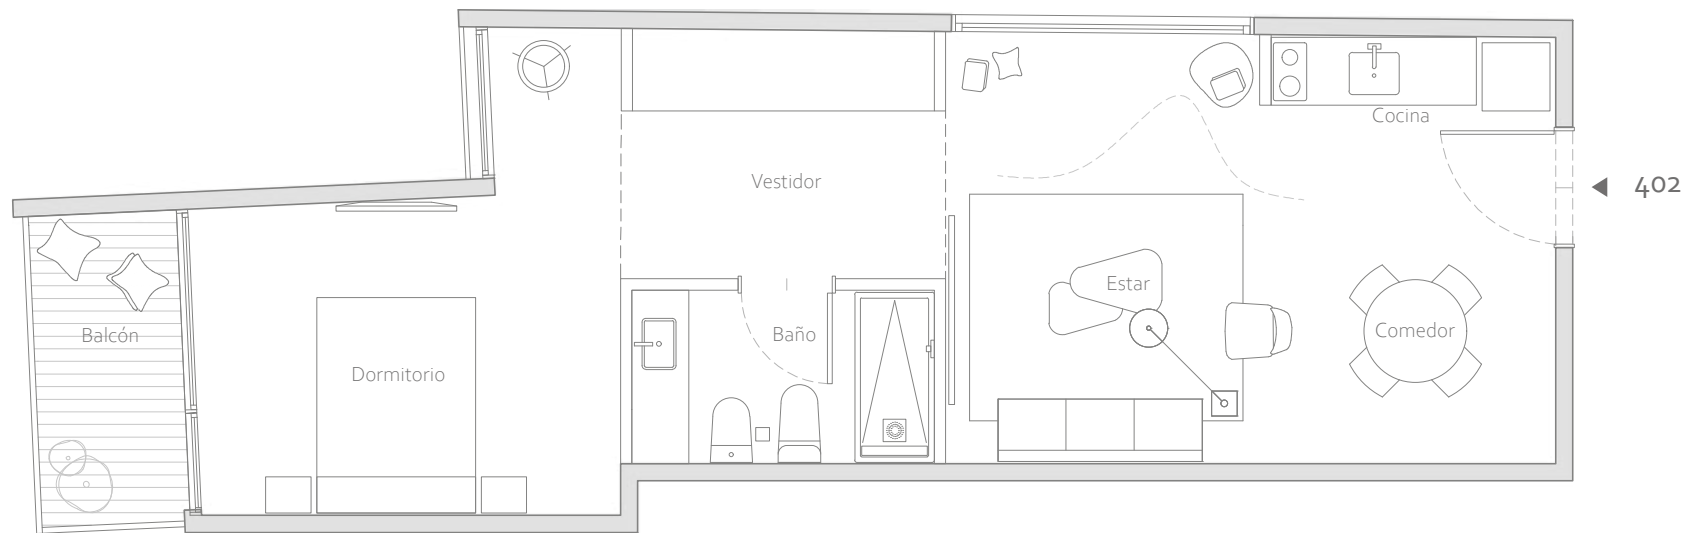

# Estudio o6

4° Piso\_Unidad 402

Master Suite/1 Baño

Sup. interior: 48 m<sup>2</sup>

Sup. exterior: 4 m<sup>2</sup>

Superficie Construida Total: 52 m<sup>2</sup>

Seguí nº 3809, Palermo, CABA

© 2022 Seguí 3809. All rights reserved – «Las superficies que se presentan en este plano y en su leyenda son aproximadas, las definitivas serán las que resulten de la ejecución de la obra. Estos planos e imágenes no tienen valor contractual y podrán experimentar variaciones por las exigencias técnicas, legales, administrativas o a iniciativa de los Arquitectos Directores de las obras, sin que ello implique menoscabo del nivel de calidades. Todo el mobiliario es meramente decorativo, no formando parte del proyecto ni de la memoria de calidades».