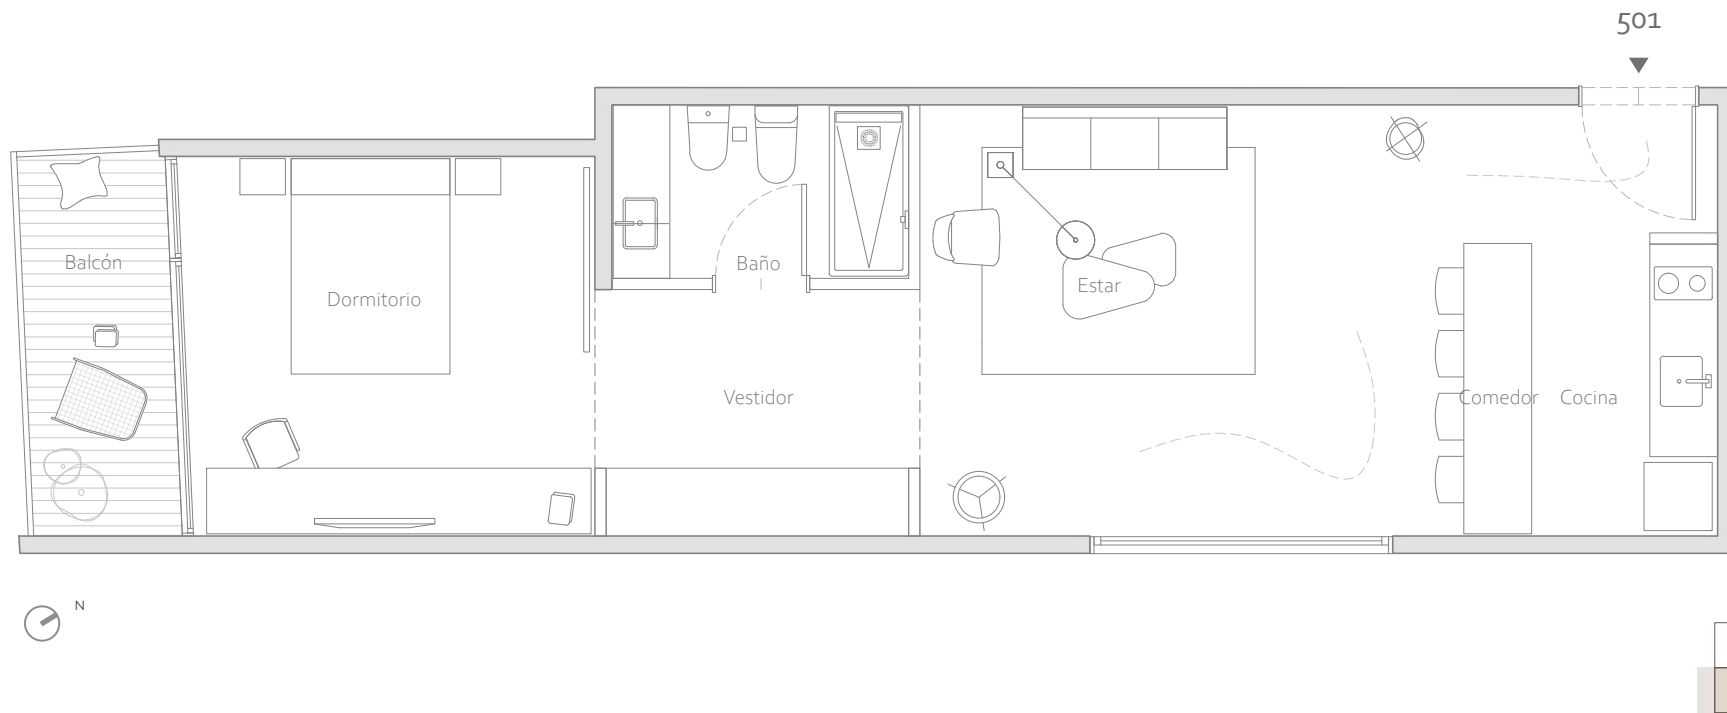

SEGUÍ 3809

www.onesegui.com

Estudio 07

5° Piso_Unidad 501

Master Suite/ 1 Baño

Sup. interior: 54 m²

Sup. exterior: 5 m²

Superficie Construida Total: 59 m²

Seguí nº 3809, Palermo, CABA

© 2022 Seguí 3809. All rights reserved – «Las superficies que se presentan en este plano y en su leyenda son aproximadas, las definitivas serán las que resulten de la ejecución de la obra. Estos planos e imágenes no tienen valor contractual y podrán experimentar variaciones por las exigencias técnicas, legales, administrativas o a iniciativa de los Arquitectos Directores de las obras, sin que ello implique menoscabo del nivel de calidades. Todo el mobiliario es meramente decorativo, no formando parte del proyecto ni de la memoria de calidades».