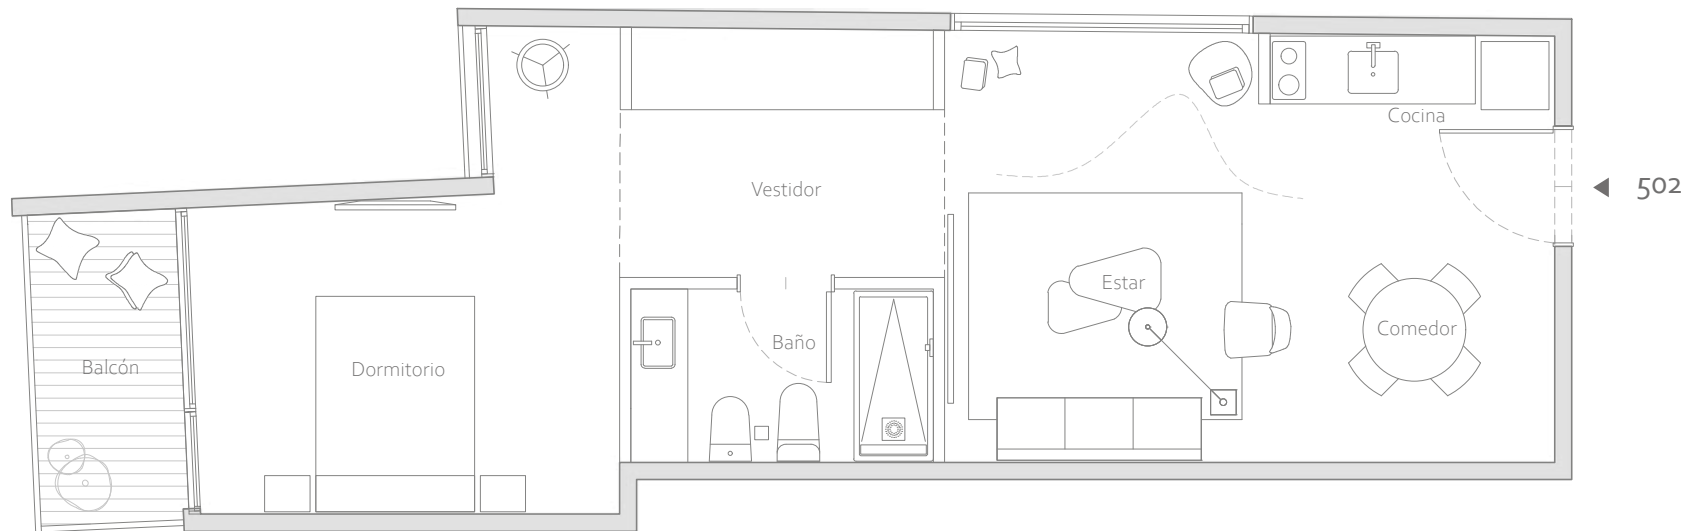

SEGUÍ 3809

www.onesequi.com

Estudio o8

5° Piso_Unidad 502

Master Suite/ 1 Baño

Sup. interior: 48 m²

Sup. exterior: 4 m²

Superficie Construida Total: 52 m²

Seguí nº 3809, Palermo, CABA

© 2022 Seguí 3809. All rights reserved – «Las superficies que se presentan en este plano y en su leyenda son aproximadas, las definitivas serán las que resulten de la ejecución de la obra. Estos planos e imágenes no tienen valor contractual y podrán experimentar variaciones por las exigencias técnicas, legales, administrativas o a iniciativa de los Arquitectos Directores de las obras, sin que ello implique menoscabo del nivel de calidades. Todo el mobiliario es meramente decorativo, no formando parte del proyecto ni de la memoria de calidades».