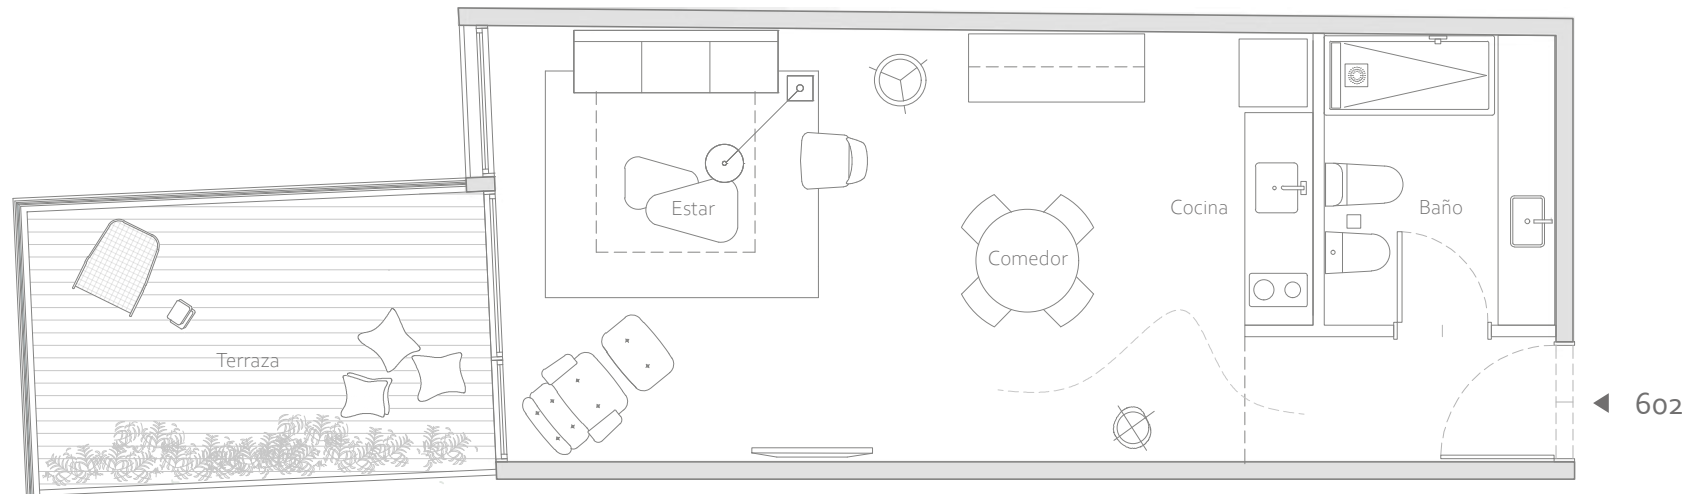

SEGUÍ 3809

www.onesegui.com

Estudio 10

6° Piso_Unidad **602**

Suite Queen/ 1 Baño

Sup. interior: 39 m²

Sup. exterior: 11 m²

Superficie Construida Total: 50 m²

Seguí nº 3809, Palermo, CABA

© 2022 Seguí 3809. All rights reserved – «Las superficies que se presentan en este plano y en su leyenda son aproximadas, las definitivas serán las que resulten de la ejecución de la obra. Estos planos e imágenes no tienen valor contractual y podrán experimentar variaciones por las exigencias técnicas, legales, administrativas o a iniciativa de los Arquitectos Directores de las obras, sin que ello implique menoscabo del nivel de calidades. Todo el mobiliario es meramente decorativo, no formando parte del proyecto ni de la memoria de calidades».