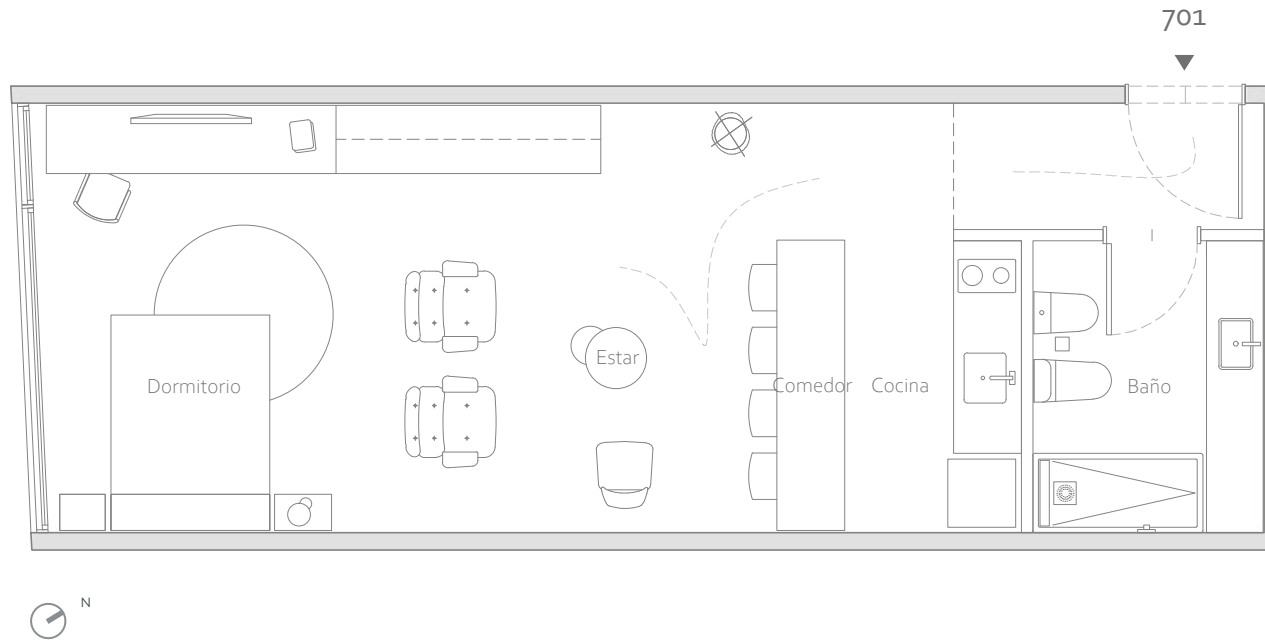

www.onesegui.com

Estudio 11

7° Piso_Unidad **701**

Suite Queen/ 1 Baño

Superficie Construida Total: 45 m²

Seguí nº 3809, Palermo, CABA

© 2022 Seguí 3809. All rights reserved – «Las superficies que se presentan en este plano y en su leyenda son aproximadas, las definitivas serán las que resulten de la ejecución de la obra. Estos planos e imágenes no tienen valor contractual y podrán experimentar variaciones por las exigencias técnicas, legales, administrativas o a iniciativa de los Arquitectos Directores de las obras, sin que ello implique menoscabo del nivel de calidades. Todo el mobiliario es meramente decorativo, no formando parte del proyecto ni de la memoria de calidades».