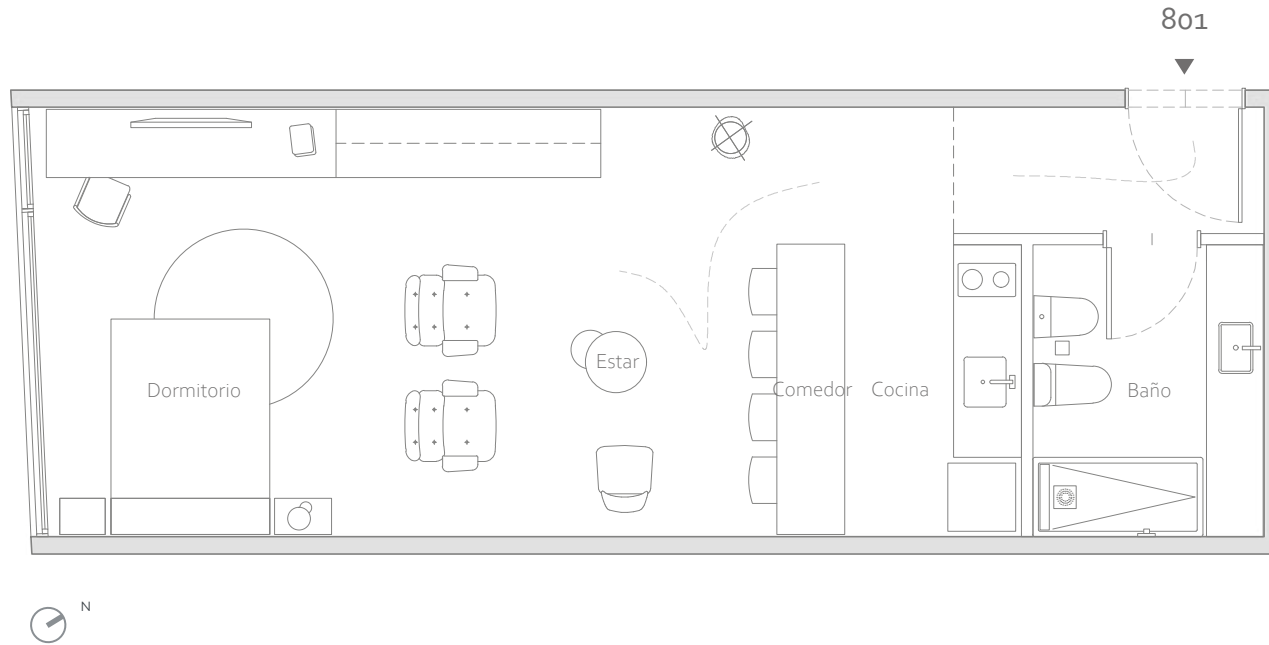

# Estudio 13

8° Piso\_Unidad **801**

Suite Queen/ 1 Baño

Superficie Construida Total: 45 m<sup>2</sup>

Seguí nº 3809, Palermo, CABA

© 2022 Seguí 3809. All rights reserved – «Las superficies que se presentan en este plano y en su leyenda son aproximadas, las definitivas serán las que resulten de la ejecución de la obra. Estos planos e imágenes no tienen valor contractual y podrán experimentar variaciones por las exigencias técnicas, legales, administrativas o a iniciativa de los Arquitectos Directores de las obras, sin que ello implique menoscabo del nivel de calidades. Todo el mobiliario es meramente decorativo, no formando parte del proyecto ni de la memoria de calidades».