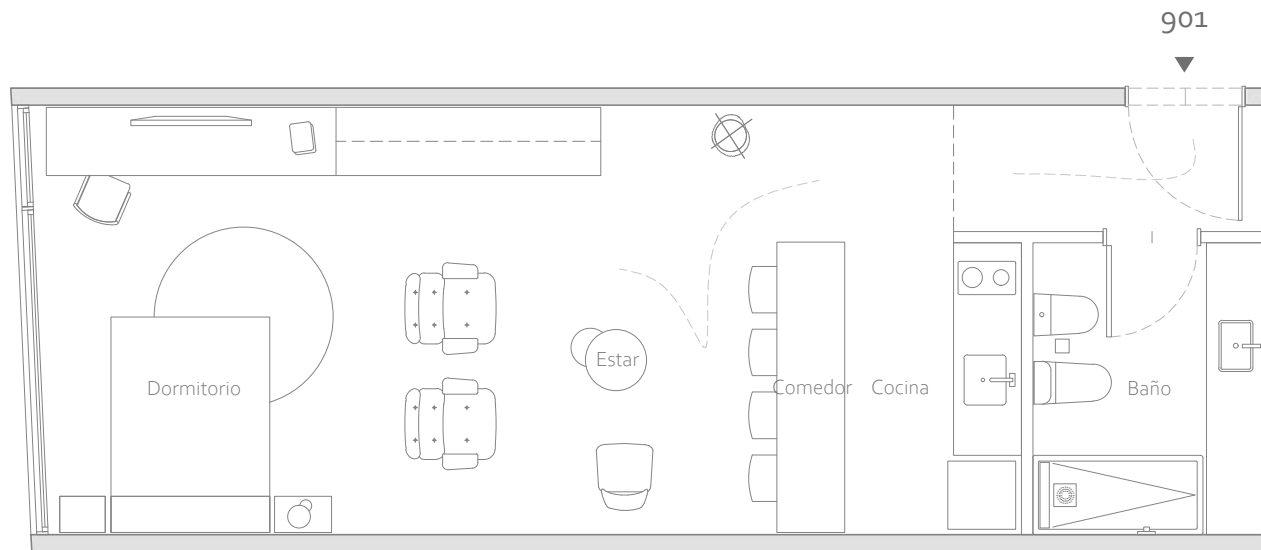

www.onesegui.com

Estudio 15

9° Piso_Unidad **901**

Suite Queen/ 1 Baño

Superficie Construida Total: 45 m²

Seguí nº 3809, Palermo, CABA

© 2022 Seguí 3809. All rights reserved – «Las superficies que se presentan en este plano y en su leyenda son aproximadas, las definitivas serán las que resulten de la ejecución de la obra. Estos planos e imágenes no tienen valor contractual y podrán experimentar variaciones por las exigencias técnicas, legales, administrativas o a iniciativa de los Arquitectos Directores de las obras, sin que ello implique menoscabo del nivel de calidades. Todo el mobiliario es meramente decorativo, no formando parte del proyecto ni de la memoria de calidades».