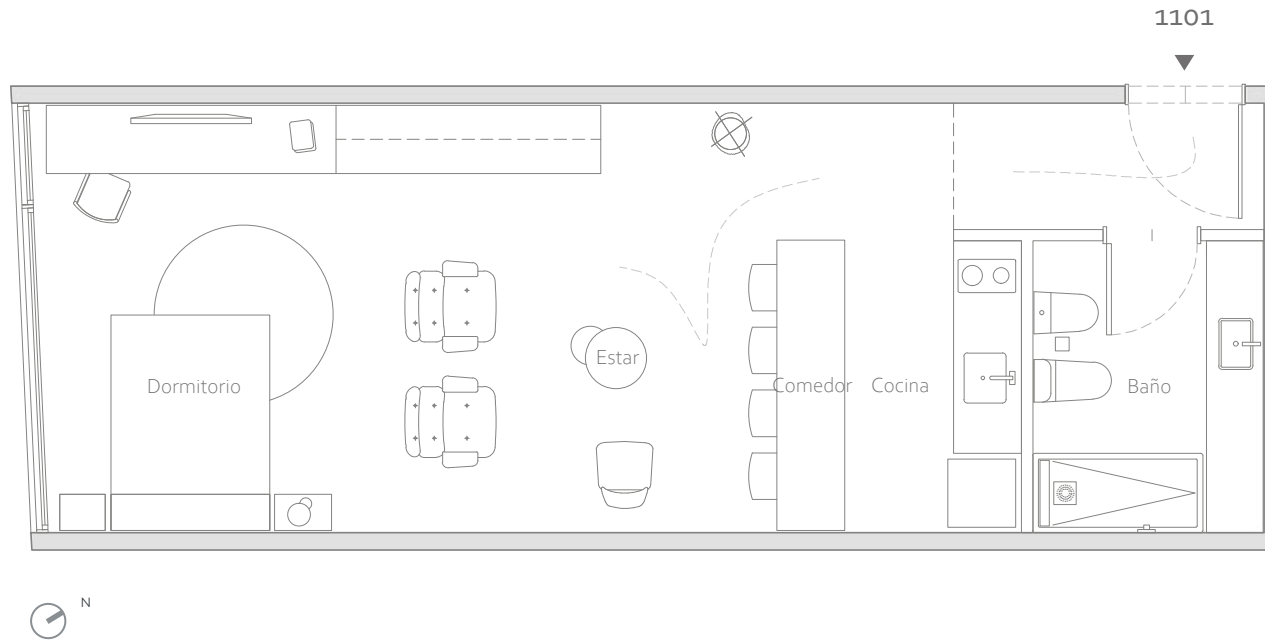

www.onesegui.com

Estudio 19

11° Piso_Unidad **1101**

Suite Queen/ 1 Baño

Superficie Construida Total: 45 m²

Seguí nº 3809, Palermo, CABA

© 2022 Seguí 3809. All rights reserved – «Las superficies que se presentan en este plano y en su leyenda son aproximadas, las definitivas serán las que resulten de la ejecución de la obra. Estos planos e imágenes no tienen valor contractual y podrán experimentar variaciones por las exigencias técnicas, legales, administrativas o a iniciativa de los Arquitectos Directores de las obras, sin que ello implique menoscabo del nivel de calidades. Todo el mobiliario es meramente decorativo, no formando parte del proyecto ni de la memoria de calidades».