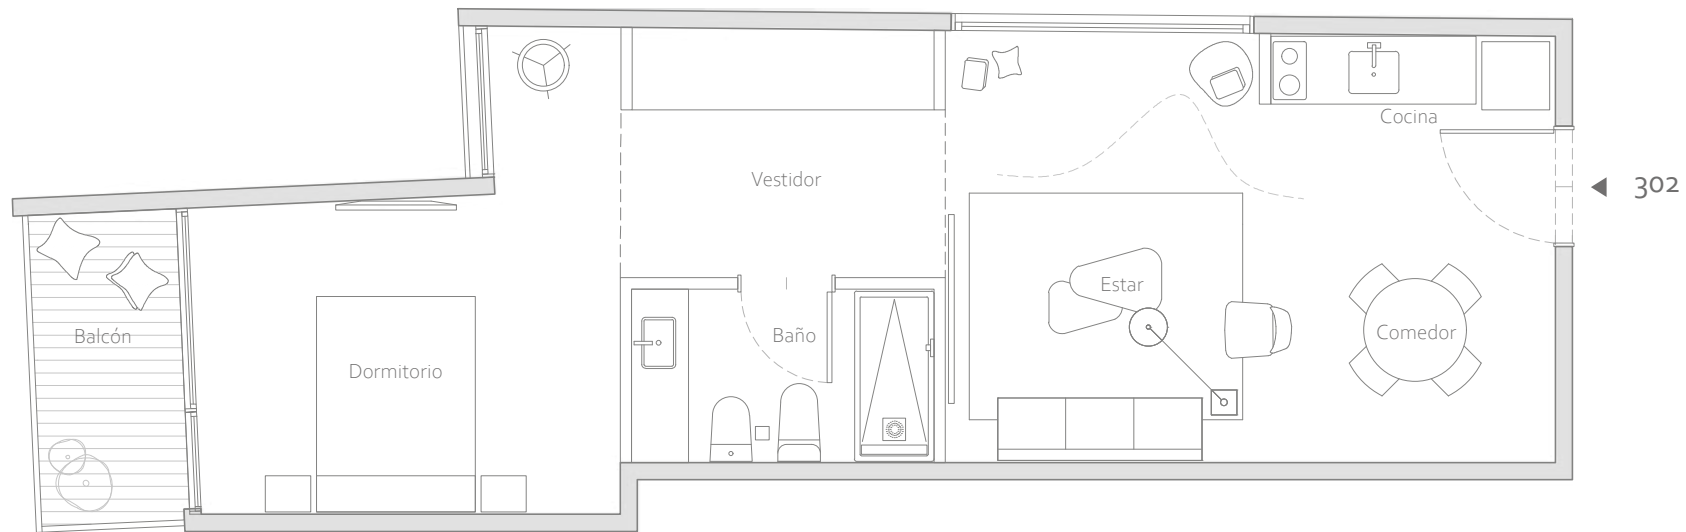

SEGUÍ 3809

www.onesegui.com

Estudio 04

3° Piso_Unidad 302

Master Suite/ 1 Baño

Sup. interior: 48 m²

Sup. exterior: 4 m²

Superficie Construida Total: 52 m²

Seguí nº 3809, Palermo, CABA

© 2022 Seguí 3809. All rights reserved – «Las superficies que se presentan en este plano y en su leyenda son aproximadas, las definitivas serán las que resulten de la ejecución de la obra. Estos planos e imágenes no tienen valor contractual y podrán experimentar variaciones por las exigencias técnicas, legales, administrativas o a iniciativa de los Arquitectos Directores de las obras, sin que ello implique menoscabo del nivel de calidades. Todo el mobiliario es meramente decorativo, no formando parte del proyecto ni de la memoria de calidades».