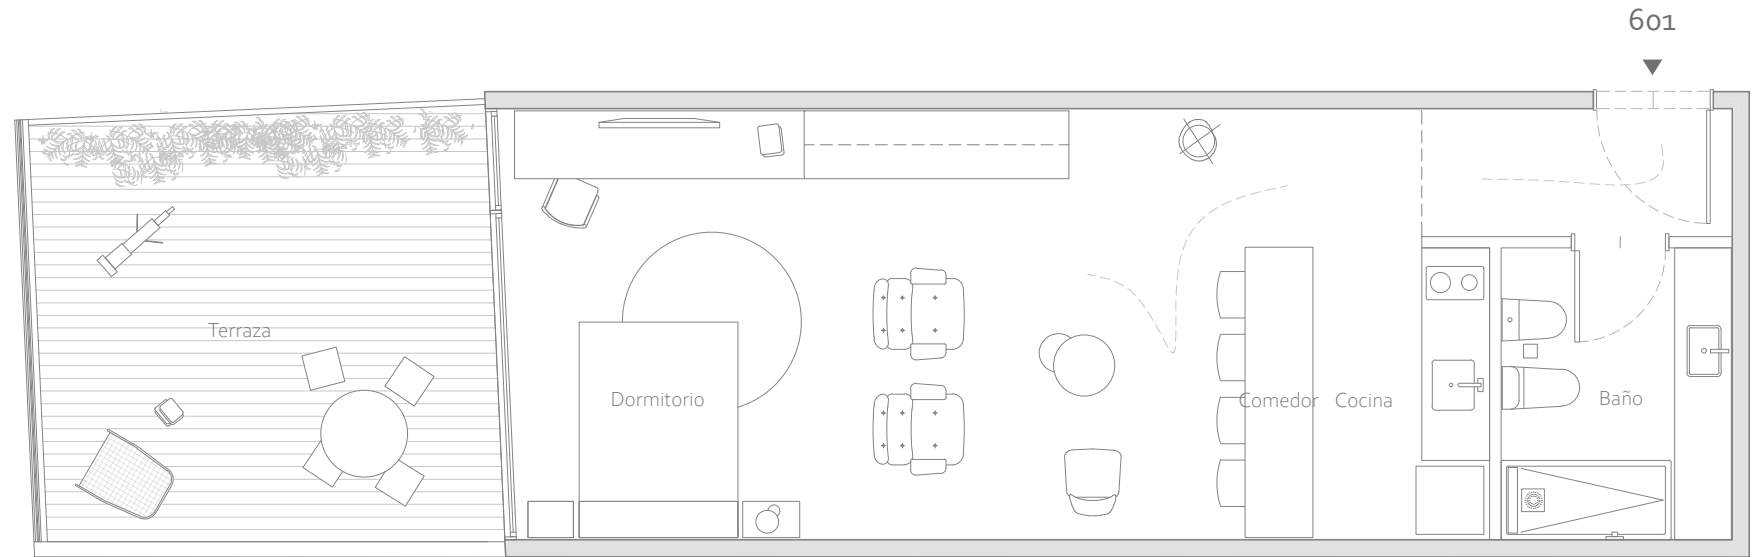

www.onesegui.com

Estudio 09

6° Piso_Unidad 601

Suite Queen/ 1 Baño

Sup. interior: 45 m²

Sup. exterior: 16 m²

Superficie Construida Total: 61 m²

Seguí nº 3809, Palermo, CABA

© 2022 Seguí 3809. All rights reserved – «Las superficies que se presentan en este plano y en su leyenda son aproximadas, las definitivas serán las que resulten de la ejecución de la obra. Estos planos e imágenes no tienen valor contractual y podrán experimentar variaciones por las exigencias técnicas, legales, administrativas o a iniciativa de los Arquitectos Directores de las obras, sin que ello implique menoscabo del nivel de calidades. Todo el mobiliario es meramente decorativo, no formando parte del proyecto ni de la memoria de calidades».