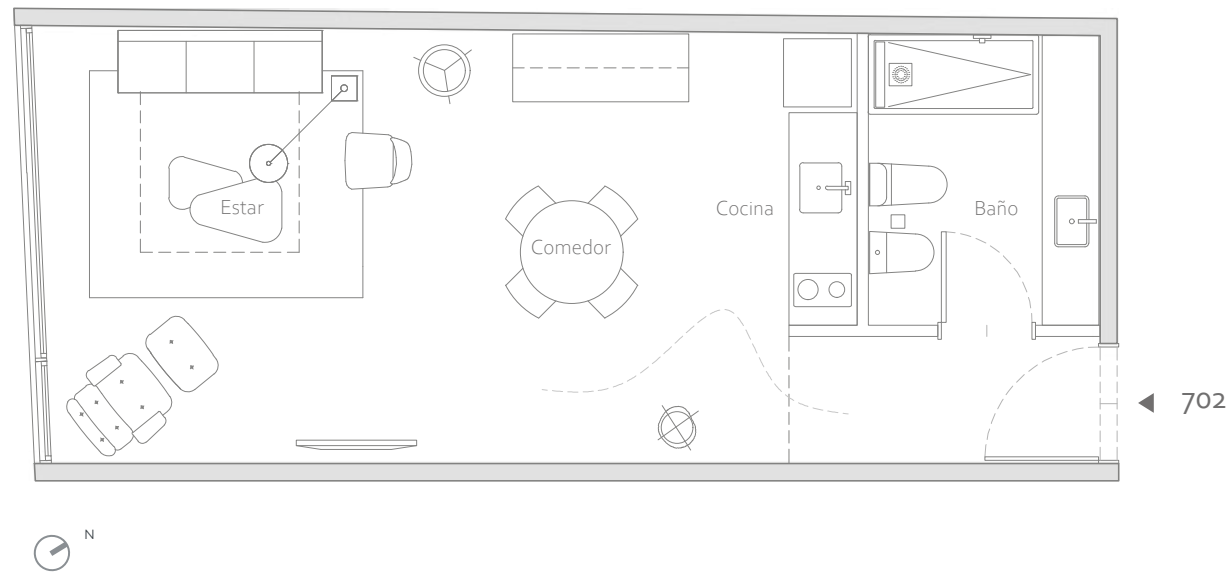

# Estudio 12

7° Piso\_Unidad **702**

Suite Queen/ 1 Baño

Superficie Construida Total: 39 m<sup>2</sup>

Seguí nº 3809, Palermo, CABA

© 2022 Seguí 3809. All rights reserved – «Las superficies que se presentan en este plano y en su leyenda son aproximadas, las definitivas serán las que resulten de la ejecución de la obra. Estos planos e imágenes no tienen valor contractual y podrán experimentar variaciones por las exigencias técnicas, legales, administrativas o a iniciativa de los Arquitectos Directores de las obras, sin que ello implique menoscabo del nivel de calidades. Todo el mobiliario es meramente decorativo, no formando parte del proyecto ni de la memoria de calidades».